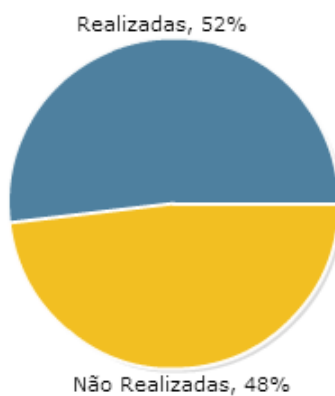

Avaliação do Docente pelo Discente Relatório de Avaliação por Curso

Câmpus:	Curitiba
Curso:	Eng De Computação
Semestre/ano:	1/2011
Universo:	1750
Avaliações realizadas:	908

Participação