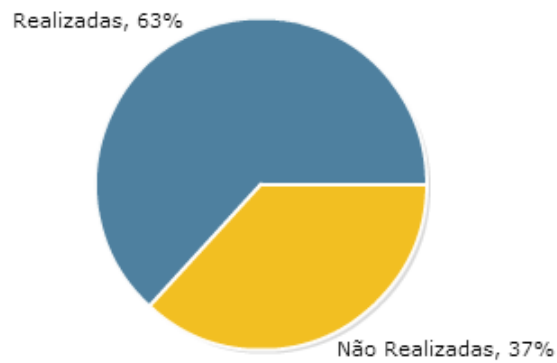

Avaliação do Docente pelo Discente Relatório de Avaliação por Curso

Câmpus:	Curitiba
Curso:	Eng De Computação
Semestre/ano:	1/2010
Universo:	1367
Avaliações realizadas:	864

Participação