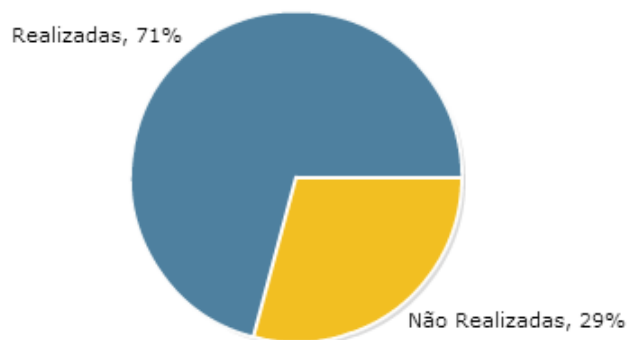

Avaliação do Docente pelo Discente Relatório de Avaliação por Curso

Câmpus:	Curitiba
Curso:	Eng De Computação
Semestre/ano:	1/2009
Universo:	827
Avaliações realizadas:	586

Participação